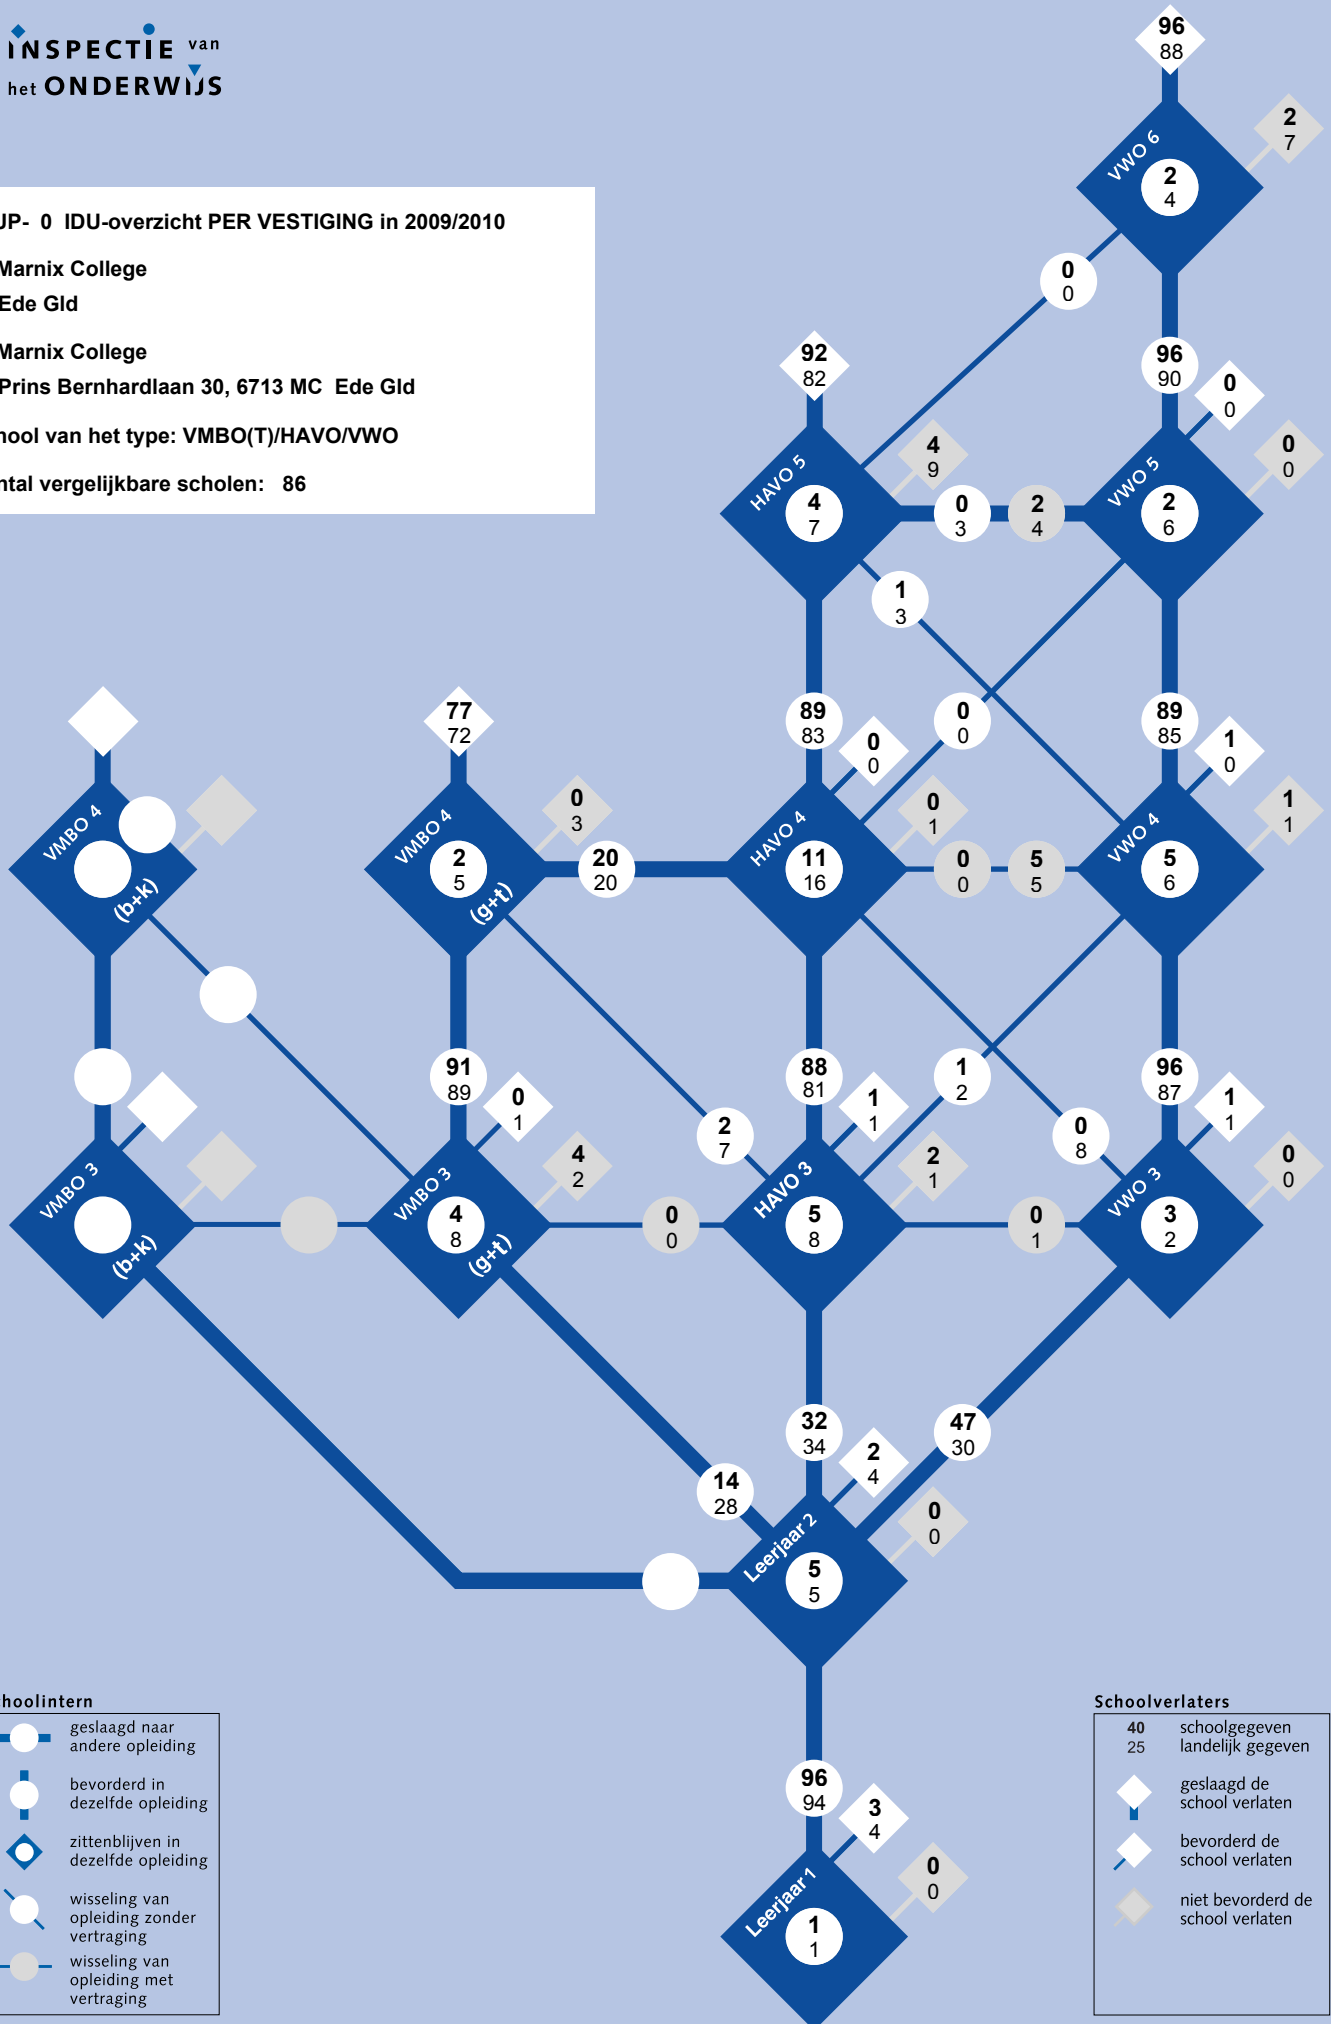

02UP- 0 IDU-overzicht PER VESTIGING in 2009/2010

S: Marnix College
Ede Gld

V: Marnix College
Prins Bernhardlaan 30, 6713 MC Ede Gld

School van het type: VMBO(T)/HAVO/VWO

Aantal vergelijkbare scholen: 86

Schoolintern

- 40 schoolgegeven
- 25 landelijk gegeven
- geslaagd de school verlaten
- bevorderd de school verlaten
- niet bevorderd de school verlaten