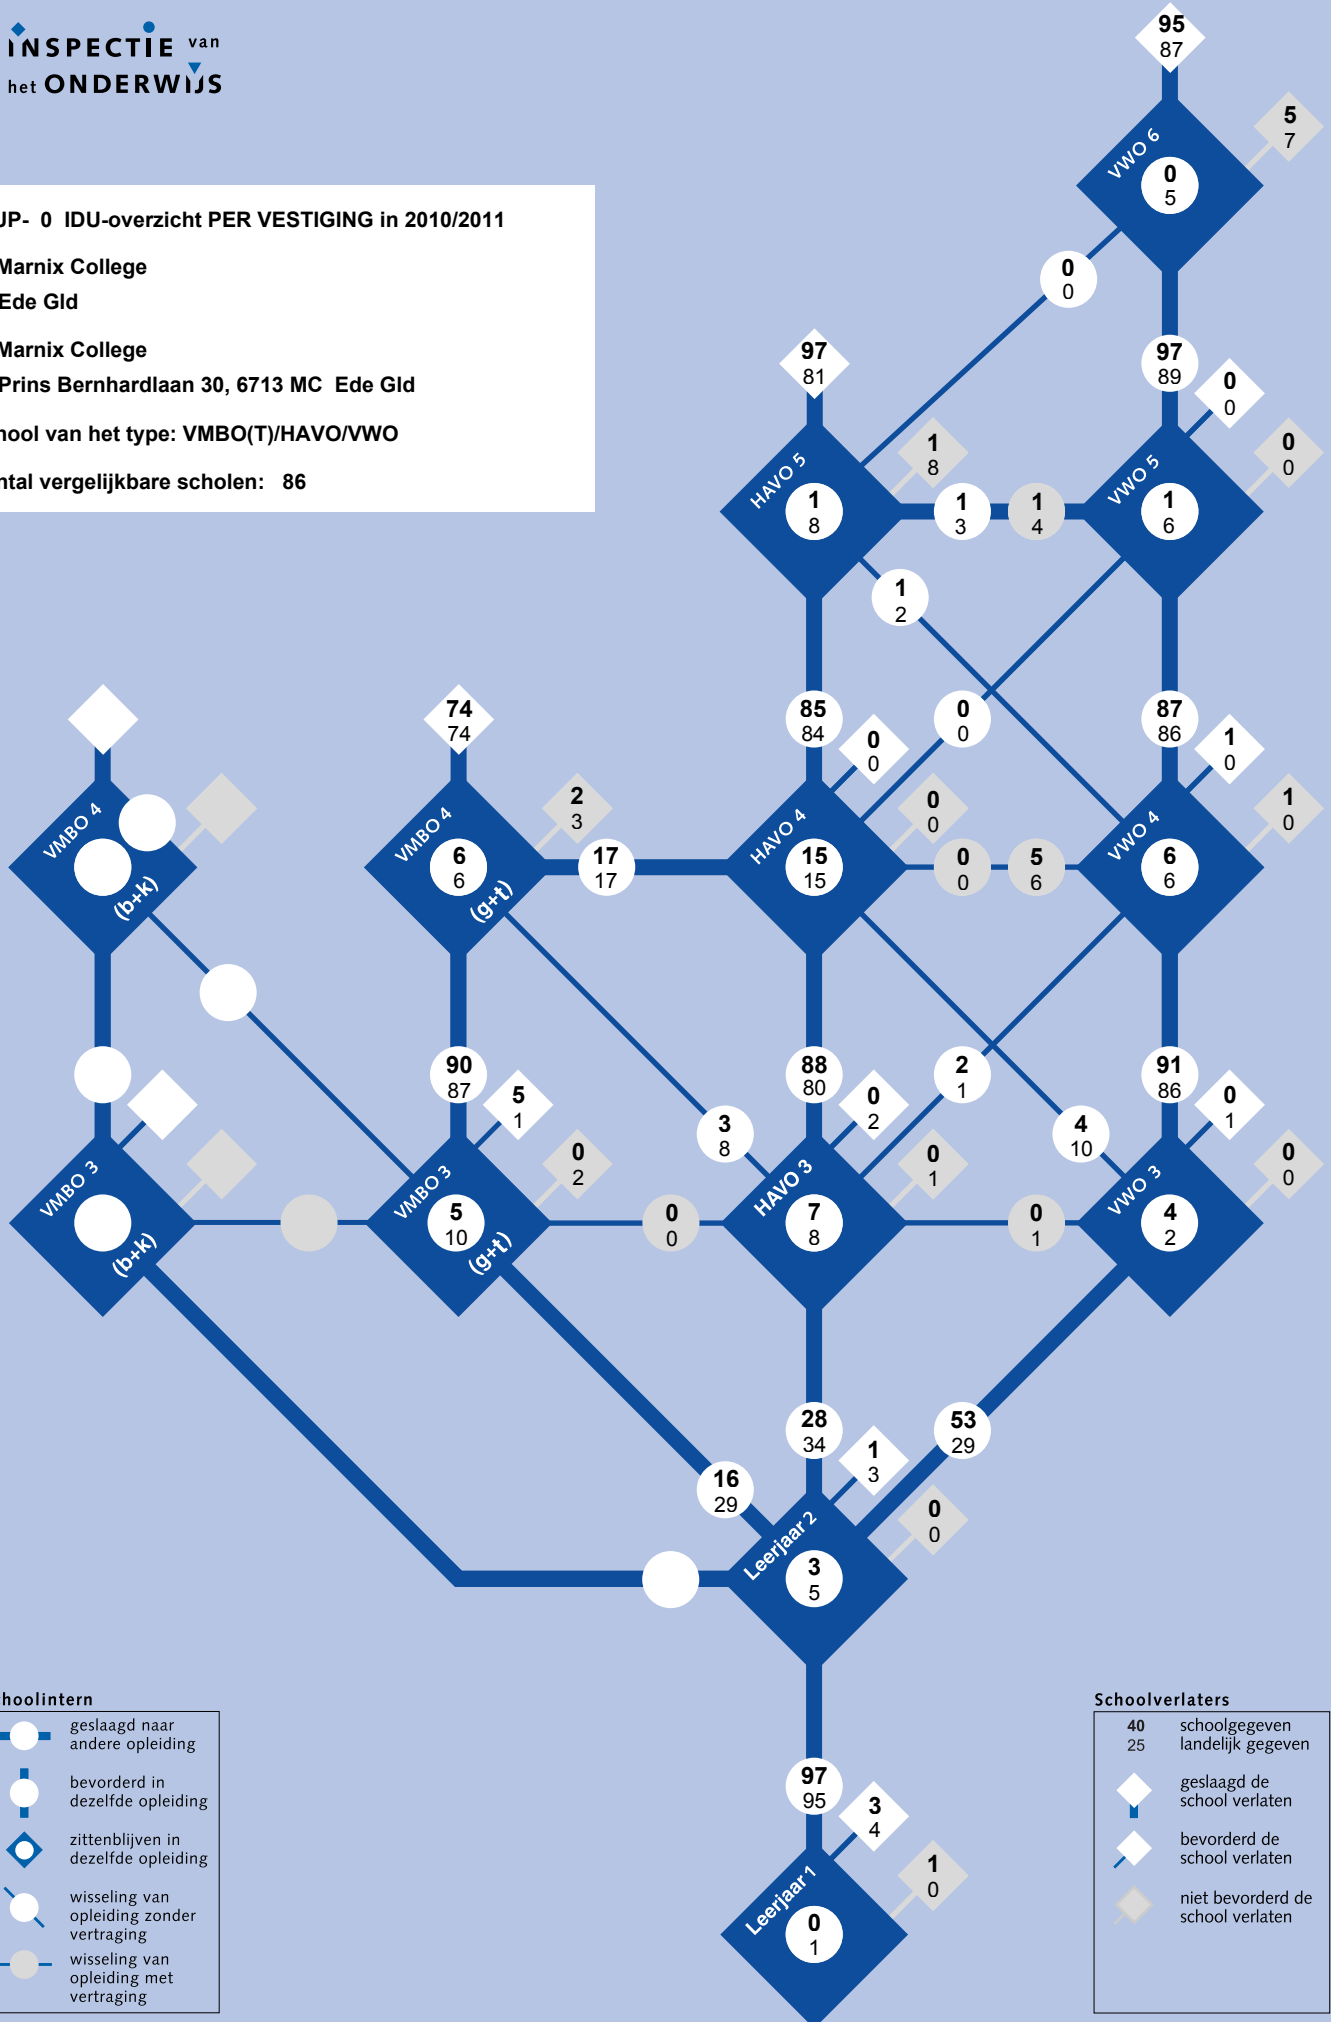

02UP- 0 IDU-overzicht PER VESTIGING in 2010/2011

S: Marnix College
Ede Gld

V: Marnix College
Prins Bernhardlaan 30, 6713 MC Ede Gld

School van het type: VMBO(T)/HAVO/VWO

Aantal vergelijkbare scholen: 86

Schoolintern

- 40 schoolgegeven
- 25 landelijk gegeven
- geslaagd de school verlaten
- bevorderd de school verlaten
- niet bevorderd de school verlaten